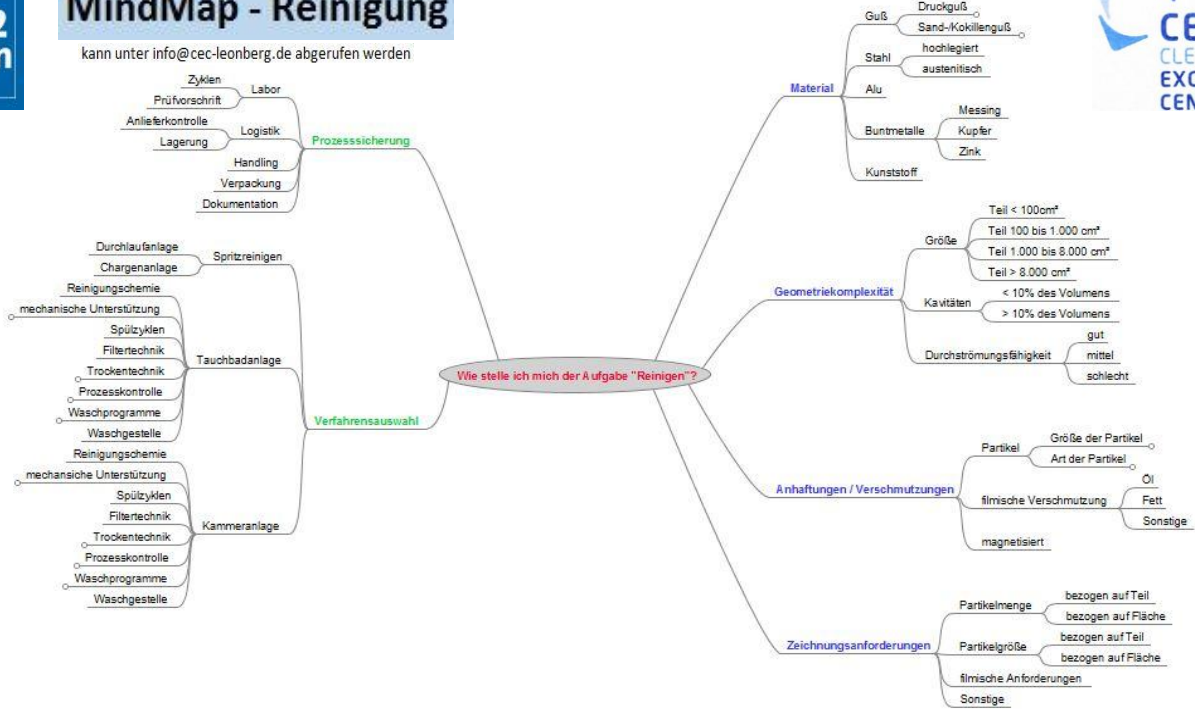

MindMap - Reinigung

kann unter info@cec-leonberg.de abgerufen werden

Quelle: BENSELER Entgratungen GmbH & Co.KG

MindMap - Prüfung

kann unter info@cec-leonberg.de abgerufen werden

Quelle: quality analysis GmbH